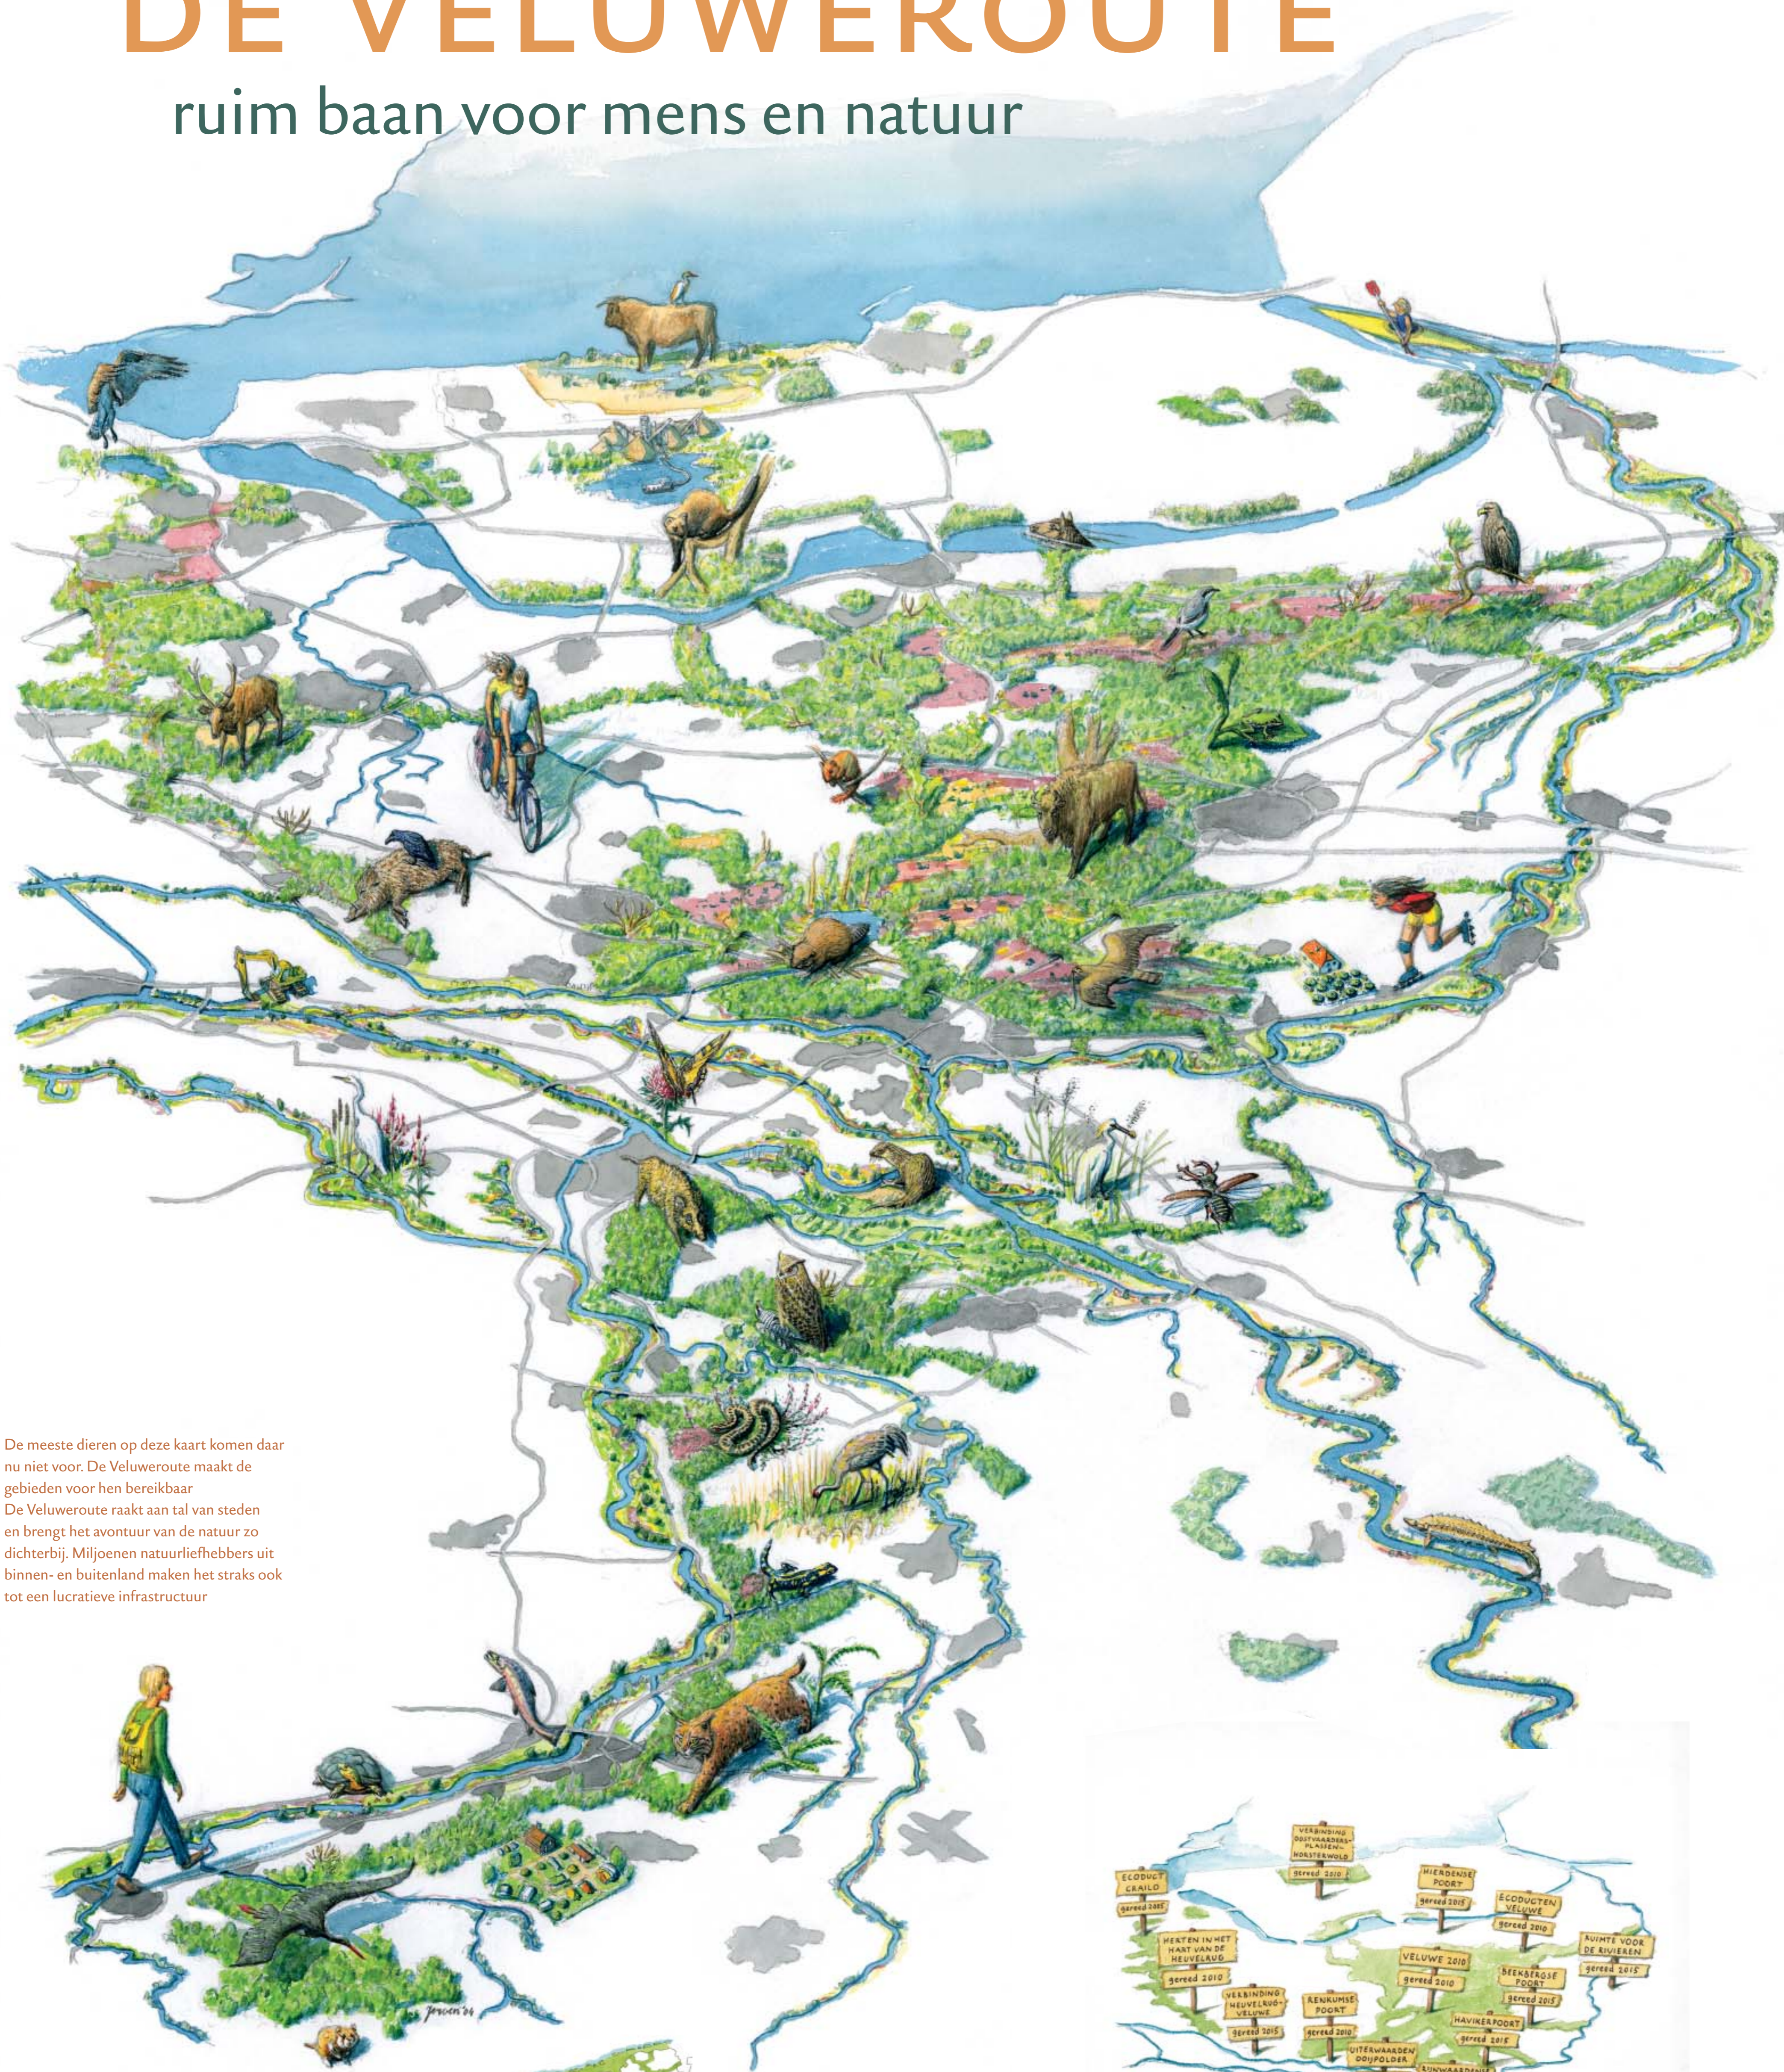

# DE VELUWEROUTE

ruim baan voor mens en natuur

- De meeste dieren op deze kaart komen daar nu niet voor. De Veluweroute maakt de gebieden voor hen bereikbaar
- De Veluweroute raakt aan tal van steden en brengt het avontuur van de natuur zo dichterbij. Miljoenen natuurliefhebbers uit binnen- en buitenland maken het straks ook tot een lucratieve infrastructuur

Een belangrijke betekenis van de Veluweroute is dat ze natuurgebieden in Nederland verbindt met gebieden over de landsgrens.

WERK IN UITVOERING de Veluweroute is een aanmoediging voor alle mensen en organisaties, die werken aan de onderlinge verbinding van natuurgebieden. Op deze kaart staan enkele voorbeelden, maar er zijn er veel meer. Het staat iedereen vrij om onder de vlag van de Veluweroute nieuwe initiatieven te ontplooiën.